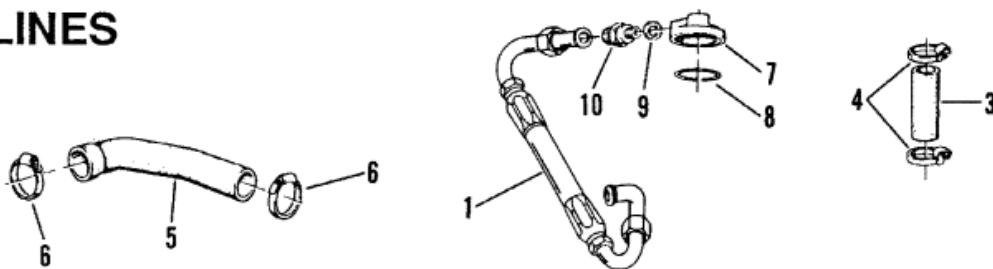

**LINES**

Parts List						
Ref	Class	Part	Description	Qty	Comment	Footnote
1	32	801763340	PIPE	1		
3	32	801331161	HOSE	1		
4	54	801326523	CLAMP	2		
5	32	801763295	HOSE	1		
6	54	801328048	CLAMP	2		
7		801331148	COVER	1		
8	25	801331198	O-RING	1		3
9	25	809963342	O-RING	1		2
10	22	809964543	CONNECTOR	1		
11	27	822570A 1	GASKET SET		QUANTITIES: (5 CYL) - 0; (6 CYL)	
12	27	801331187	GASKET SET			
13	10	801331151	BANJO BOLT			
14		809963355	SEAL			